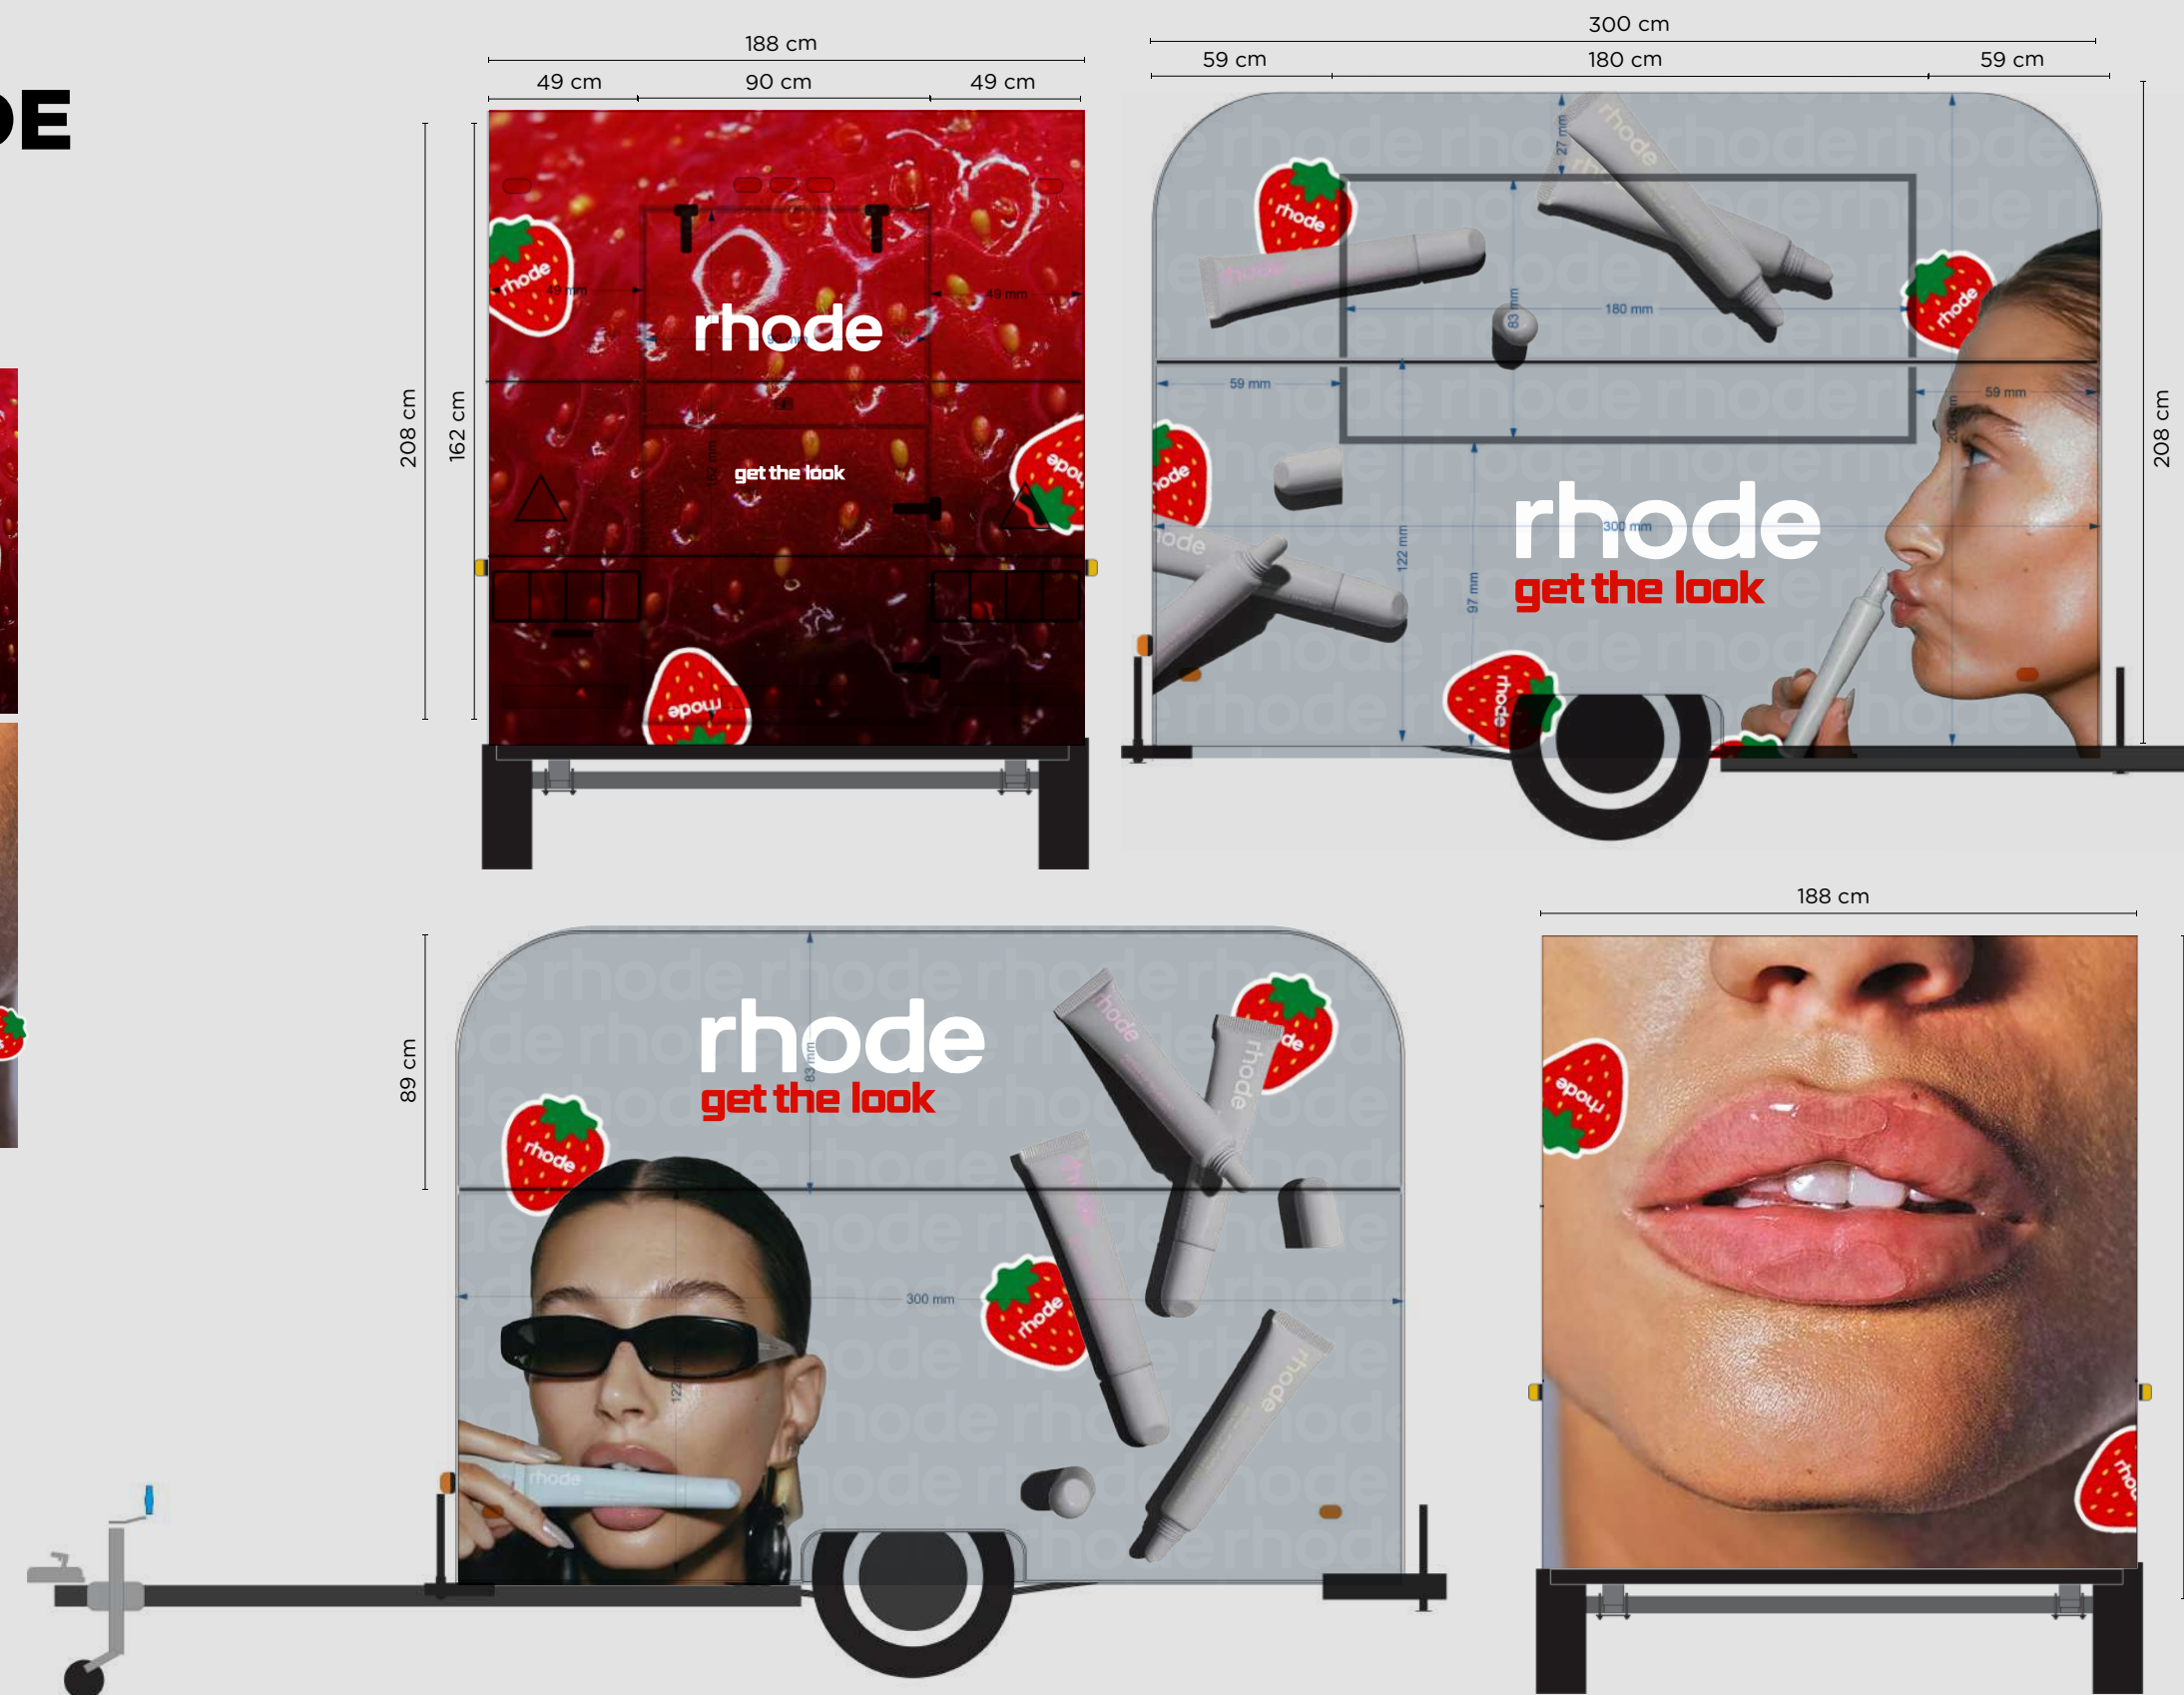

FOOD TRUCK RHODE  
Escala 1:10  
Lateral izquierdo  
VINILO IMPRESO ORACAL CORTE X BLANCO  
ORACAL CORTE X ROJO

FOOD TRUCK RHODE  
Escala 1:10  
frente  
VINILO IMPRESO ORACAL CORTE X BLANCO  
ORACAL CORTE X ROJO

## FOOD TRUCK RHODE

Escala 1:10

Vinilo de impresión base gris

Vinilo de corte orcal blanco X

rhoderhode  
rhode get the look

Vinilo de corte orcal rojo X  
get the look get the look

Agregar **todas las indicaciones** que consideres que sean necesarias para la imprenta y colocación

# Mockups