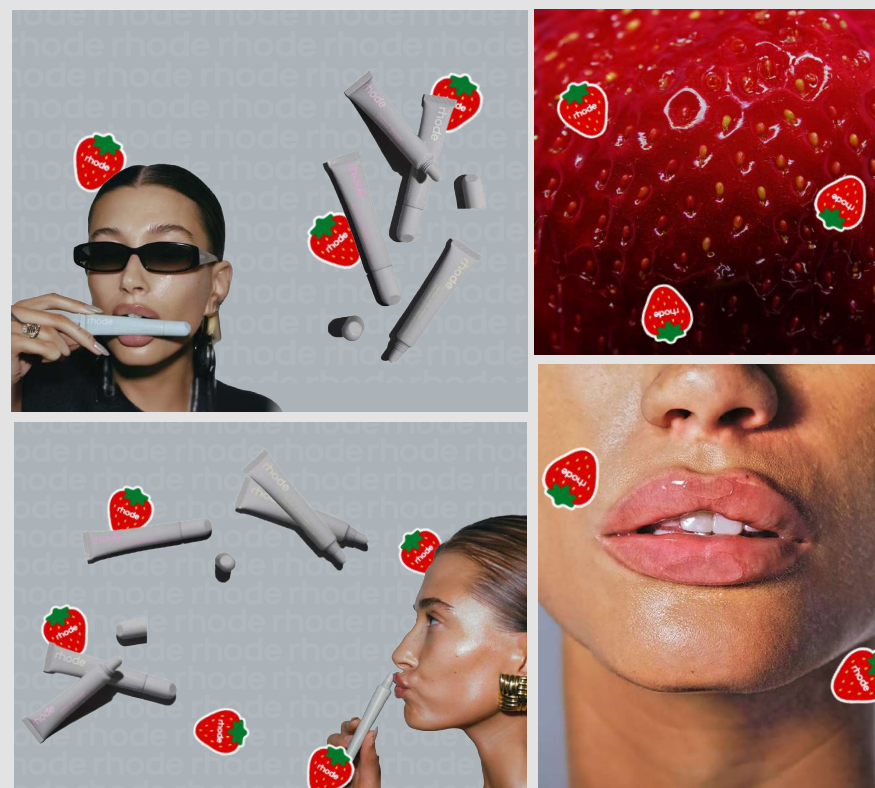

Printer claro

Se guarda en PDF

FOOD TRUCK RHODE

Escala 1:10

Vinilo de impresión base gris

Vinilo de corte orcal blanco X

rhoderhode
rhode get the look

Vinilo de corte orcal rojo X
get the look get the look