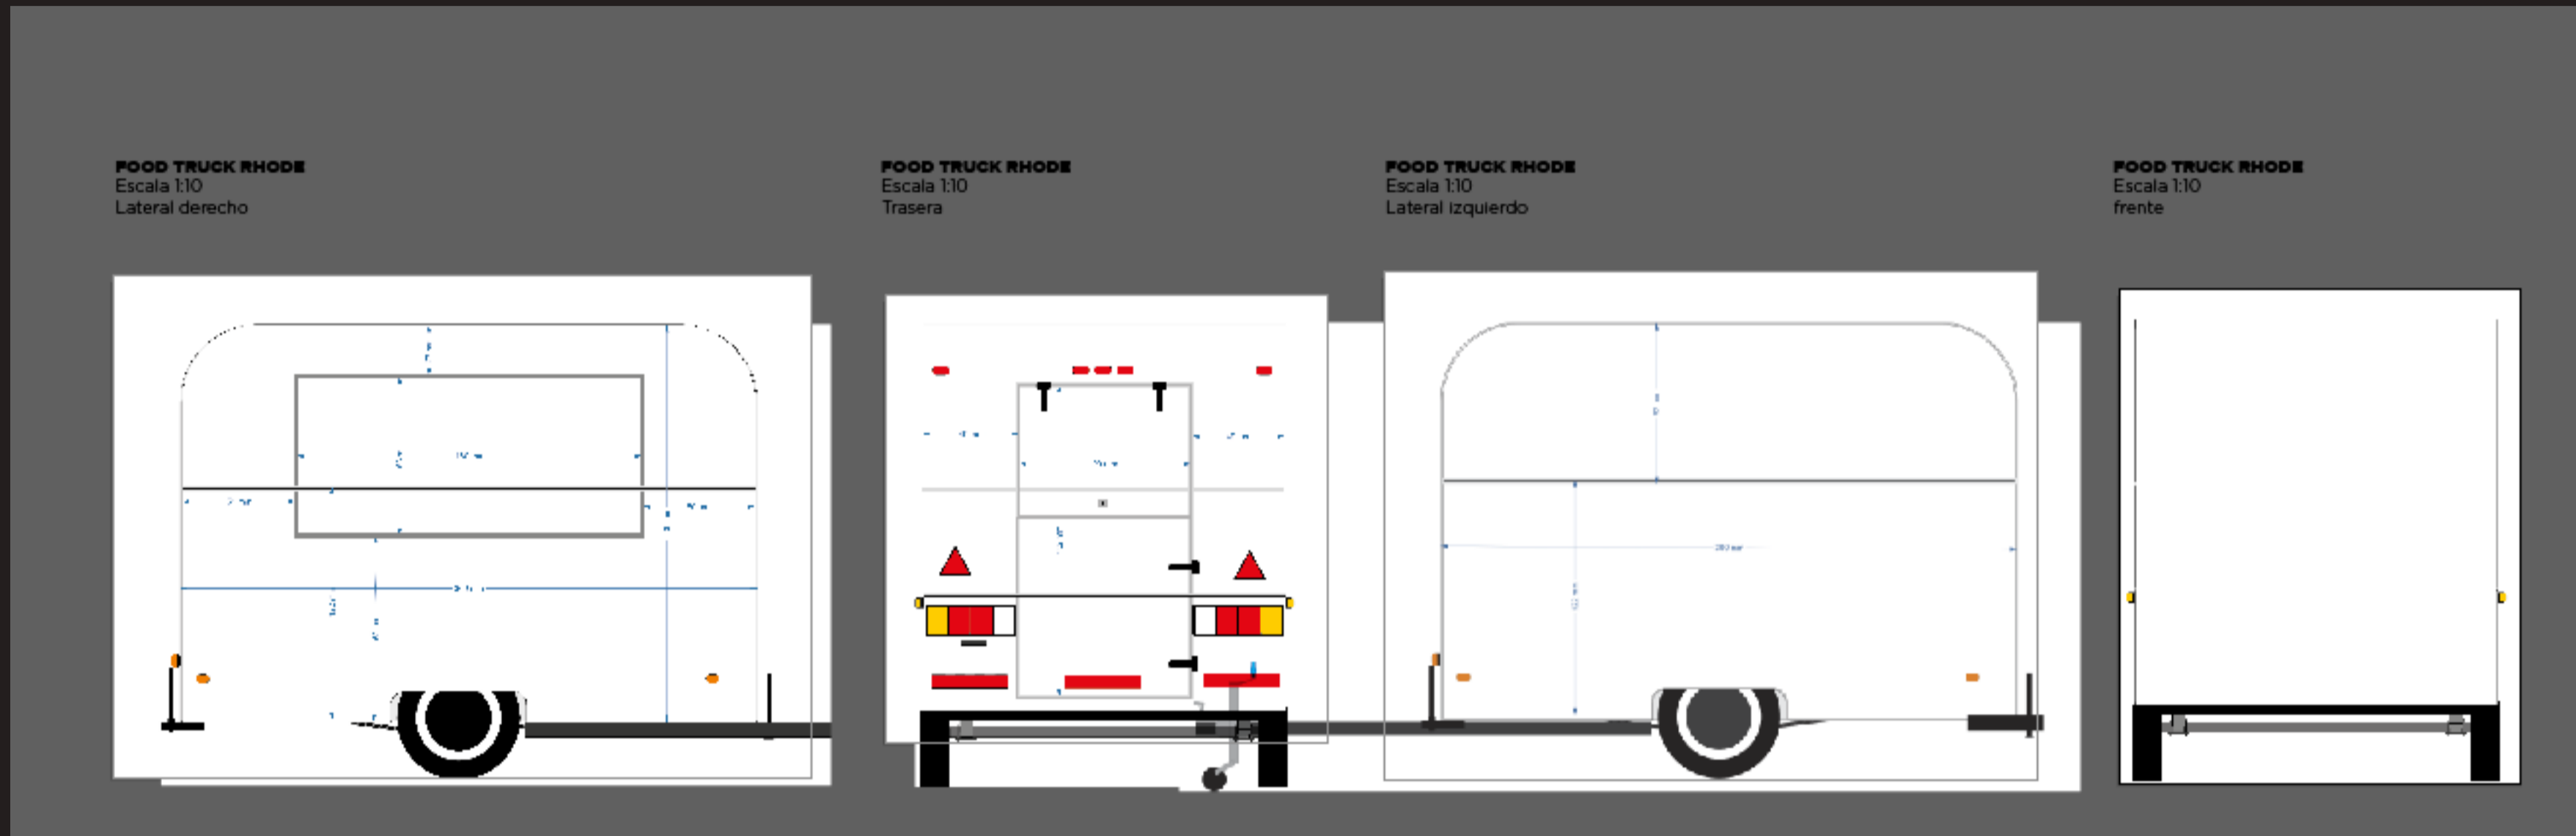

Separación de materiales

medidas 1:10

Medidas
vehículo