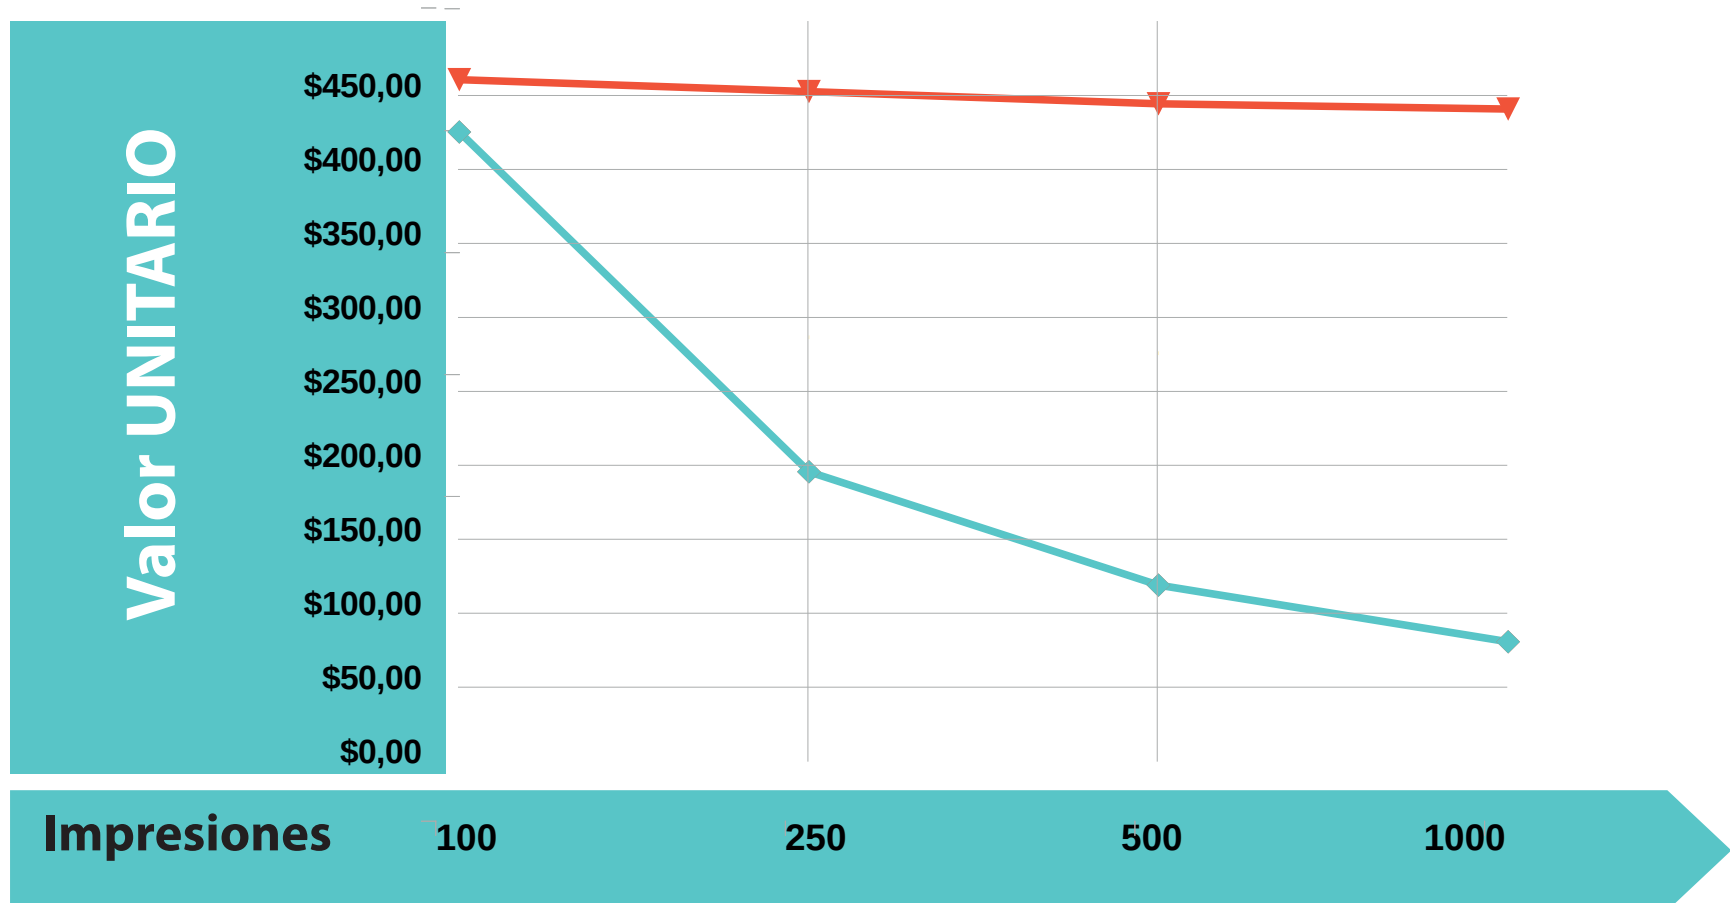

## IMPRESION OFFSET DIGITAL (XEROGRAFIA) VS. OFFSET TRADICIONAL

Valor UNITARIO / CANTIDADES

Estucado Brillante 170g  
**Tintas 4/0**

Estucado Brillante 170g  
**Tintas 4/4**

### Sistema de Impresión

- ▶ OFFSET DIGITAL/ XEROGRAFÍA
- ◆ OFF SET