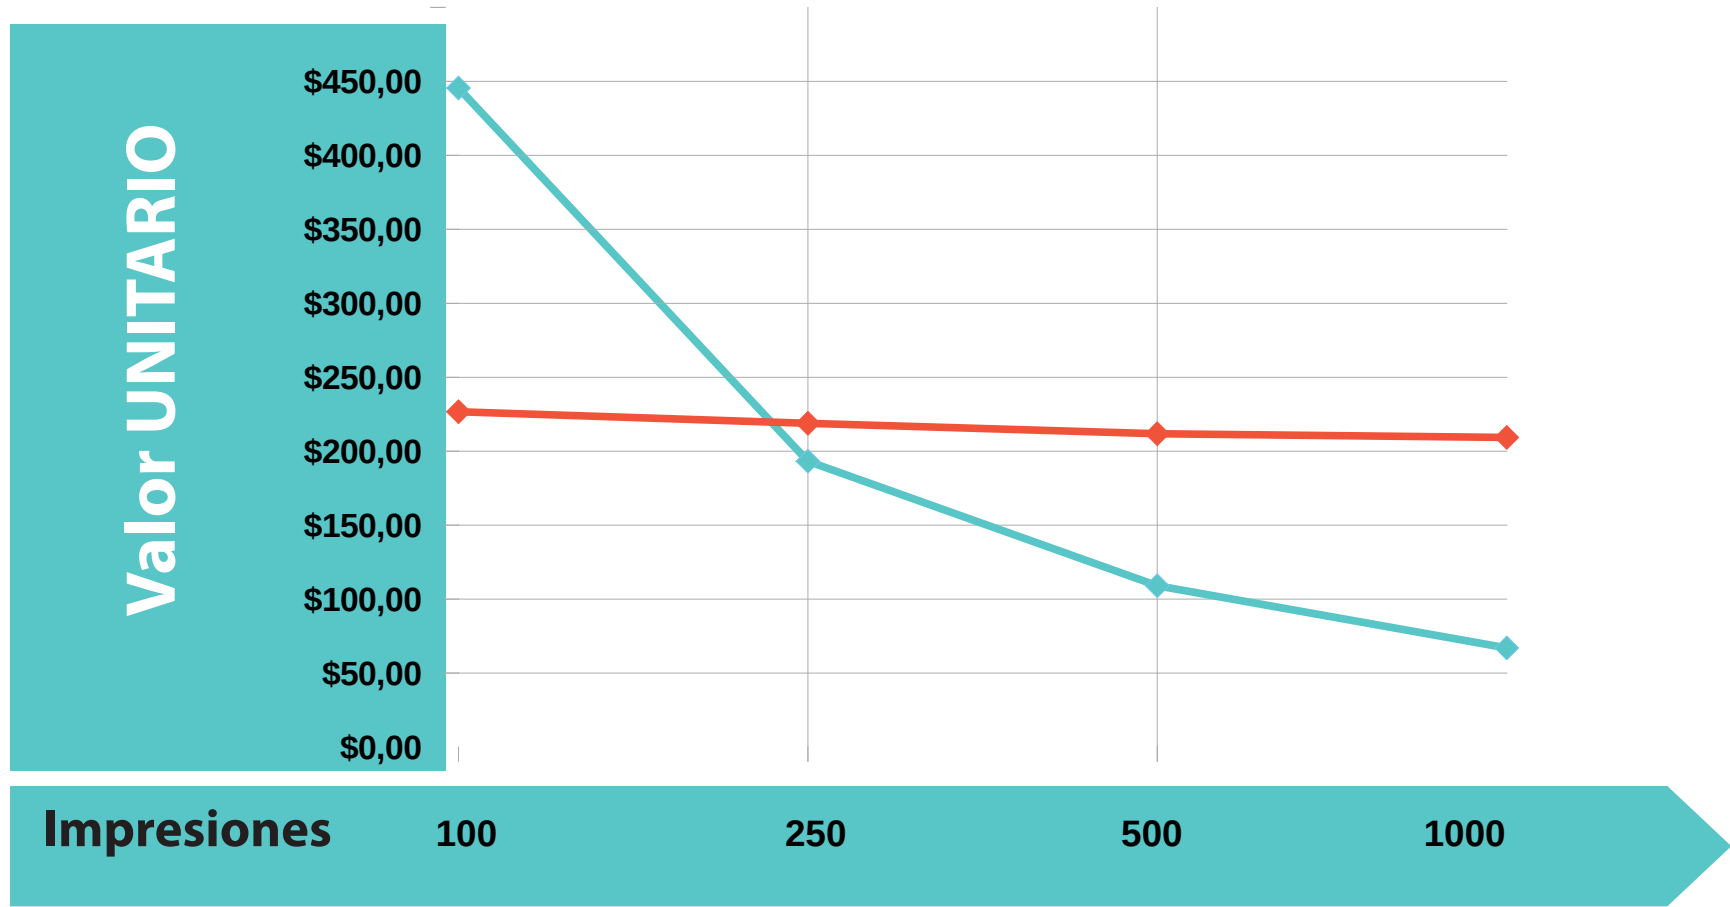

## IMPRESION OFFSET DIGITAL (XEROGRAFIA) VS. OFFSET TRADICIONAL

Valor UNITARIO / CANTIDADES

Estucado Brillante 170g  
**Tintas 4/0**

Estucado Brillante 170g  
**Tintas 4/4**

### Sistema de Impresión

- ▶ OFFSET DIGITAL/ XEROGRAFÍA
- ◆ OFF SET